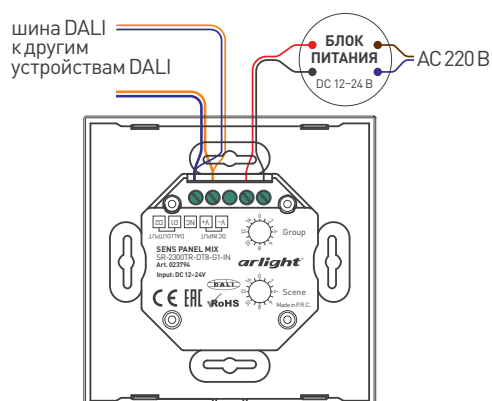

ВСТРАИВАЕМАЯ ПАНЕЛЬ УПРАВЛЕНИЯ SENS

SR-2300TR-DT8-G1-IN

ОСОБЕННОСТИ

- Управление источниками света осуществляется при помощи внешних MIX-диммеров. Связь панели с диммерами по двухпроводной шине DALI
- Панель позволяет включать и выключать свет, менять яркость и цветовую температуру свечения в одной группе
- Сохранение и вызов 4-х сцен
- Удобное и точное управление при помощи сенсорного цветового кольца и сенсорных кнопок
- Стильный и современный дизайн
- Установка в стандартную монтажную коробку

ПРИМЕНЕНИЕ

- Панель для управления мультибелыми двухцветными MIX (CCT) светодиодными лентами, светильниками и другими источниками света по протоколу DALI DT8
- Соответствует стандартам IEC 62386-102, IEC 62386-207, IEC 62386-209 и совместима с оборудованием DALI различных производителей

КОНСТРУКТИВНЫЙ ЧЕРТЕЖ

ПАРАМЕТРЫ

Артикул	023794
Модель	SR-2300TR-DT8-G1-IN
Напряжение питания	DC 12-24 В
Потребляемый ток, не более	200 мА
Интерфейс управления	DALI DT8
Количество групп / сцен управления	1 группа, 4 сцены
Степень пылевлагозащиты	IP20
Температура окружающего воздуха	0... +40 °C
Габаритные размеры	86×86×29 мм
Размер утапливаемой части	Ø57×20 мм