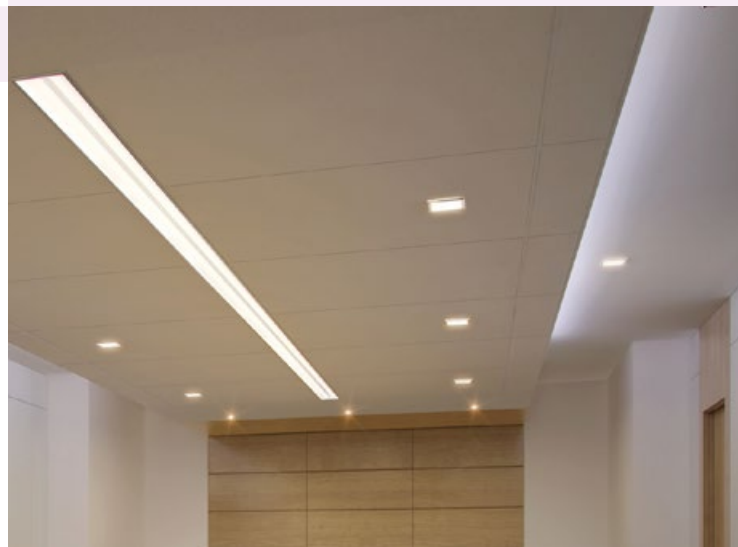

СВЕТОДИОДНЫЕ ЛЕНТЫ БОКОВЫЕ 335 60 LED

8мм
12 В

RS 2-5000 12V
RS6-335-60 12V

Боковое свечение.

Описание

Светодиодная лента класса LUX бокового свечения. Гибкая 2-х слойная медная плата белого цвета. Скотч 3М для установки, провода с 2-х сторон. Светодиоды smd 335 бокового свечения, угол 120°. Срок службы более 50000ч. Длина 5м на катушке, в антистатическом пакете.

Применение

- Декоративная подсветка ниш, лестниц;
- Подсветка рекламных боксов, букв и вывесок;
- Подсветка шкафов и полок;
- Рекламная подсветка продукции.

Варианты исполнения

- Открытая лента для установки внутри помещений:
  - RT 2-5000 - защита IP20.

Общие параметры	для 1м	для 5м
Количество светодиодов	60 шт	300 шт
Световой поток, белый цвет	240 лм	1200 лм
Максимальная мощность	4.8 Вт	24Вт
Серия 12 В	для 1м	для 5м
Напряжение питания	12 В	
Минимальный отрезок	50 мм (3 LED)	
Рекомендуемый источник напряжения	ARPV-LM12012	ARPV-12030B

1. При подключении строго соблюдайте полярность "+" и "-".
2. Подключайте только к стабилизированному источникам напряжения 12В ± 0.5В..
3. Запрещается последовательное подключение лент общей длиной более 5м.
4. Разрезайте ленту только в обозначенных участках.

Сечение ленты (мм):

- открытые

- герметичные

RS 2-5000

RSW 2-5000SE

Доступные цвета

Артикулы для заказа:

011668	White	Белый	5800-6500K	RS 2-5000 12V White (335, 300 LED)
019944	Day White	Дневной	3800-4200K	RS 2-5000 12V Day (335, 300 LED)
011671	Warm	Теплый	2700-2900K	RS 2-5000 12V Warm (335, 300 LED)
018596	Yellow	Желтый	590nm	RS6-335-60 12V Yellow (300 LED)
018599	Red	Красный	625nm	RS6-335-60 12V Red (300 LED)
018266	Blue	Синий	470nm	RS6-335-60 12V Blue (300 LED)
018597	Green	Зеленый	525nm	RS6-335-60 12V Green (300 LED)

Другие цвета свечения могут поставляться под заказ.

Фото ленты - реальный размер (масштаб 1:1)