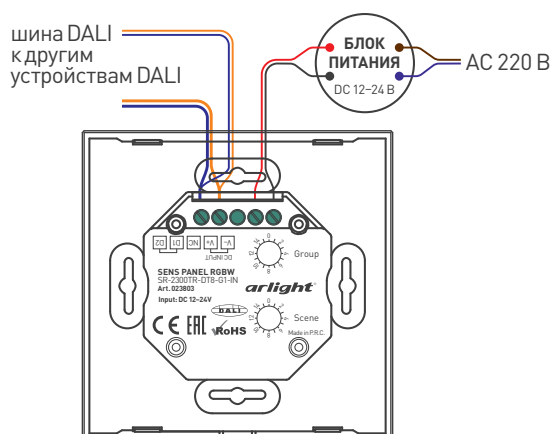

ВСТРАИВАЕМАЯ ПАНЕЛЬ УПРАВЛЕНИЯ SENS

SR-2300TR-DT8-G1-IN

ОСОБЕННОСТИ

- Управление источниками света осуществляется при помощи внешних RGBW-диммеров.
- Позволяет включать и выключать свет, менять яркость и цвет свечения в одной группе
- Установка номера группы и сцен переключателями на задней стороне панели
- Сохранение и вызов 4-х сцен
- Удобное и точное управление при помощи сенсорного цветового кольца и сенсорных кнопок
- Стильный и современный дизайн

ПРИМЕНЕНИЕ

- Панель предназначена для управления многоцветными RGBW светодиодными лентами, светильниками и другими источниками света по протоколу DALI DT8
- Соответствует стандартам IEC 62386-102, IEC 62386-207, IEC 62386-209 и совместима с оборудованием DALI различных производителей

КОНСТРУКТИВНЫЙ ЧЕРТЕЖ

ПАРАМЕТРЫ

Артикул	023803
Модель	SR-2300TR-DT8-G1-IN
Напряжение питания	DC 12-24 В
Потребляемый ток, не более	200 мА
Интерфейс управления	DALI DT8
Количество групп / сцен управления	1 группа, 4 сцены
Степень пылевлагозащиты	IP20
Температура окружающего воздуха	0... +40 °С
Габаритные размеры	86×86×29 мм
Размер утапливаемой части	Ø57х20 мм