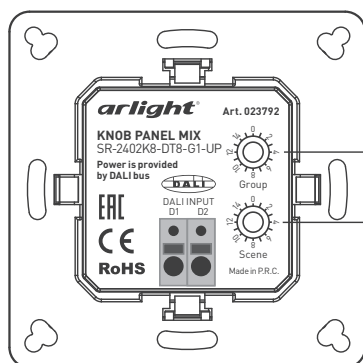

КОНСТРУКТИВНЫЙ ЧЕРТЕЖ

установка номера группы или режима Broadcast

установка номера сцены