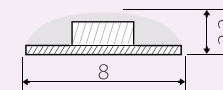

Доступные цвета свечения

Белый	Теплый	Дневной	Холодный	Ультрахолодный
Красный	Жёлтый	Синий	Зелёный	
Оранжевый	Розовый	Ультрафиолет**	Инфракрасный	

Рекомендации

1. При подключении строго соблюдайте полярность "+" и "-".
2. Подключайте только к стабилизированным источникам напряжения 12В ± 0.5В.
3. Запрещается последовательное подключение нескольких лент общей длиной более 5м.
4. Не допускайте деформации и резких изгибов ленты.

** Внимание! Следует избегать длительного воздействия на глаза излучения лент цвета Ультрафиолет.

3528 НА 12V

Сечение ленты (мм):

RT 2-5000 узкая

RT 2-5000

RTW 2-5000SE

RTW 2-5000P

RTW 2-5000PGS